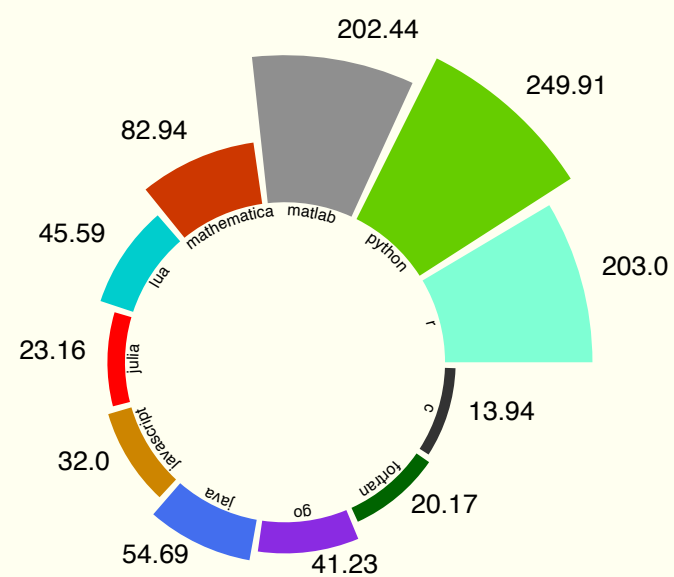

Julia benchmarks

fib

mandel

parse_int

pi_sum

printfd

quicksort

rand_mat_mul

rand_mat_stat