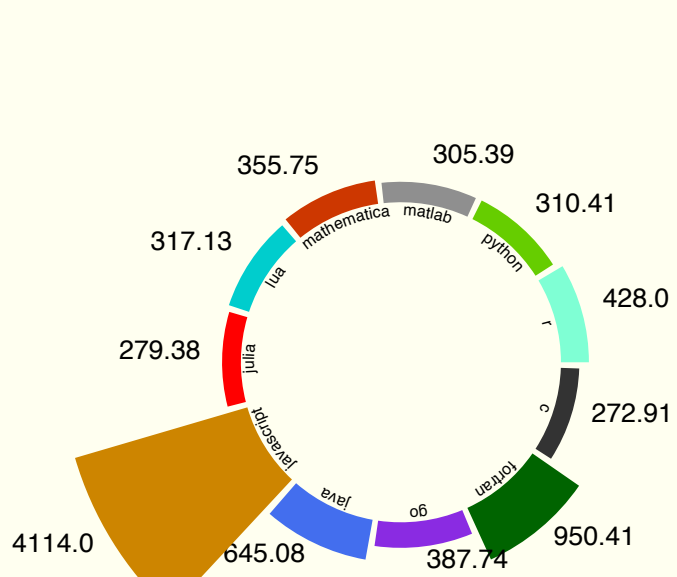

Julia benchmarks

fib

mandel

parse_int

pi_sum

printfd

quicksort

rand_mat_mul

rand_mat_stat