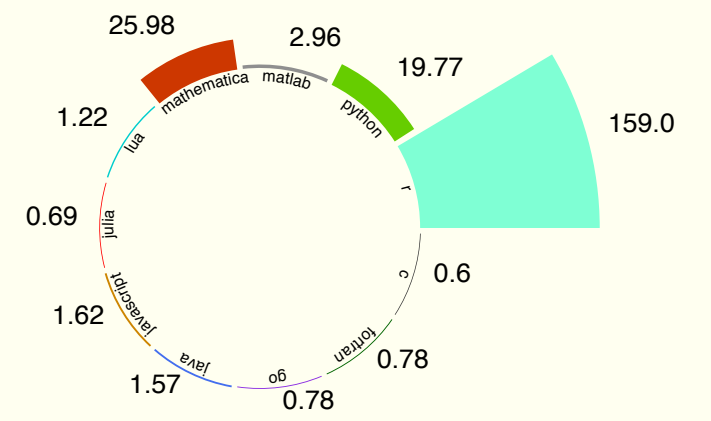

Julia benchmarks

fib

mandel

parse_int

pi_sum

printfd

quicksort

rand_mat_mul