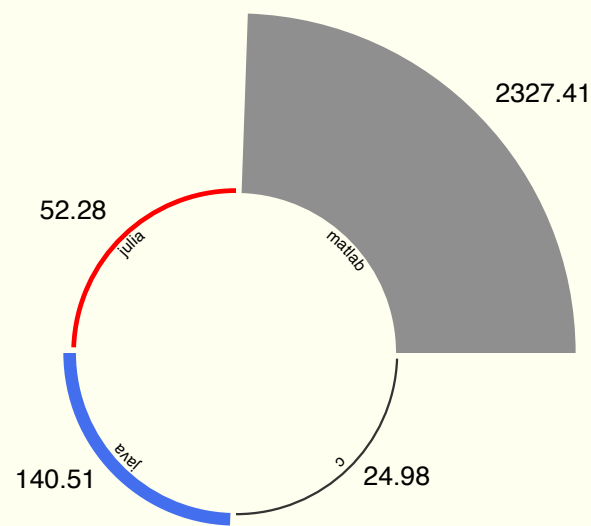

Julia benchmarks

fib

mandel

parse_int

pi_sum

printfd

quicksort

rand_mat_mul