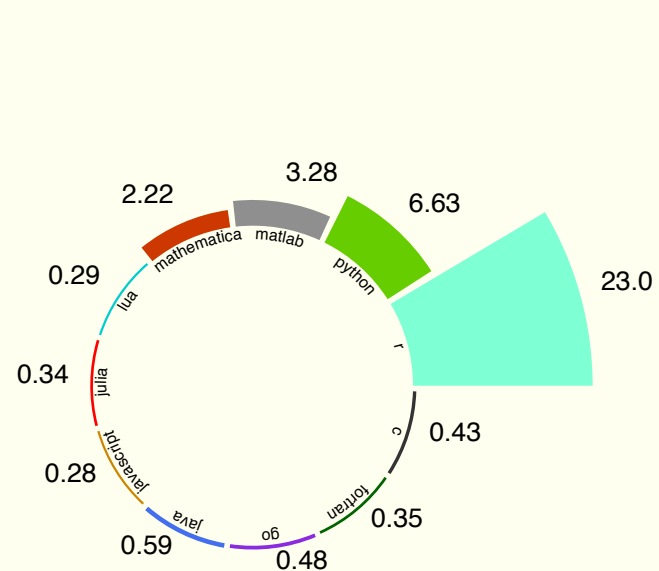

Julia benchmarks

fib

mandel

parse_int

pi_sum

printfd

quicksort

rand_mat_mul

rand_mat_stat