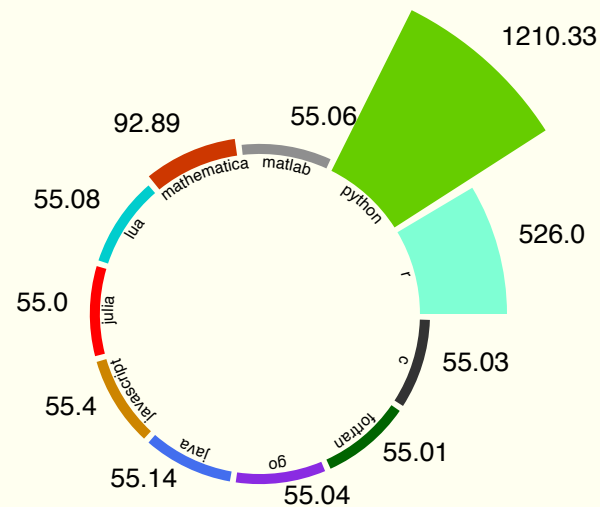

Julia benchmarks

fib

mandel

parse_int

pi_sum

printfd

quicksort

rand_mat_mul

rand_mat_stat