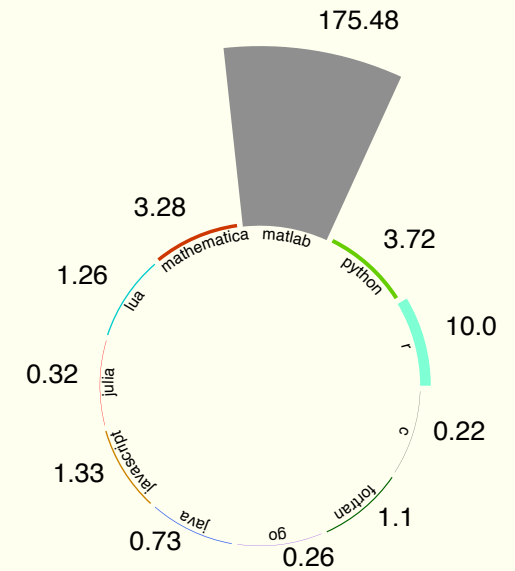

Julia benchmarks

fib

mandel

parse_int

pi_sum

printfd

quicksort

rand_mat_mul