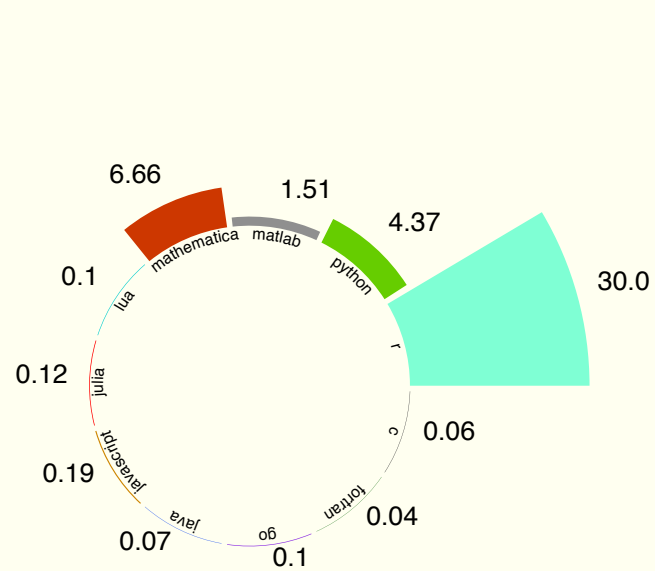

Julia benchmarks

fib

mandel

parse_int

pi_sum

printfd

quicksort

rand_mat_mul